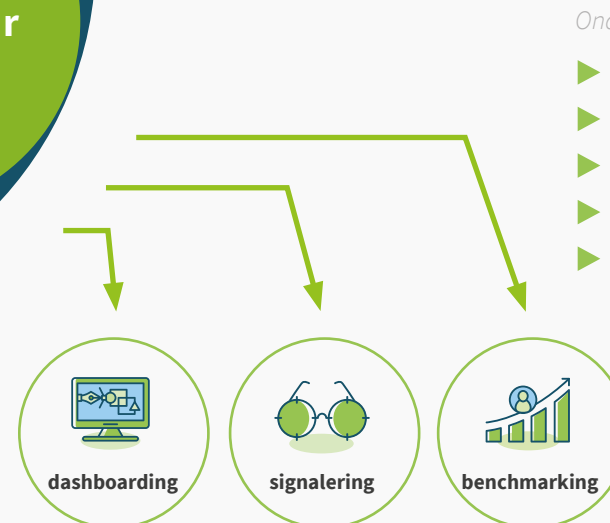

Input koppelingen

Onder andere:

- ▶ L1NDA
- ▶ Atea
- ▶ Personeelssysteem
- ▶ Tamigo

Output koppelingen

Onder andere:

- ▶ Exact Online
- ▶ Visma
- ▶ Yuki
- ▶ Twinfield

Onder andere:

- ▶ Gearsoft
- ▶ Incommé
- ▶ Securelogin
- ▶ Datawear

Overige koppelingen

Analyse koppelingen

Onder andere:

- ▶ Visionplanner
- ▶ Ezora
- ▶ Qlik
- ▶ Analys.io
- ▶ MKB Banenmonitor

Een greep uit:

Input koppelingen

Output koppelingen

75+ koppelingen met Loket.nl