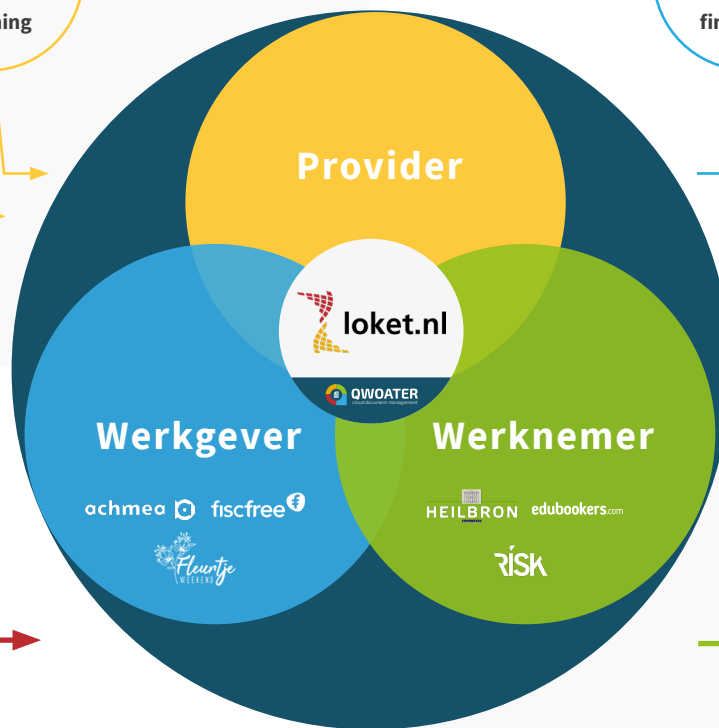

Input koppelingen

Onder andere:

- ▶ L1NDA
- ▶ Atea
- ▶ Personeelssysteem
- ▶ Tamigo

Output koppelingen

Onder andere:

- ▶ Exact Online
- ▶ Visma
- ▶ Yuki
- ▶ Twinfield

Onder andere:

- ▶ Gearsoft
- ▶ Incommé
- ▶ Securelogin
- ▶ Datawear

Overige koppelingen

Analyse koppelingen

Onder andere:

- ▶ Visionplanner
- ▶ Ezora
- ▶ Qlik
- ▶ Analys.io
- ▶ MKB Banenmonitor

Een greep uit:

Input koppelingen

Output koppelingen

75+ koppelingen met Loket.nl