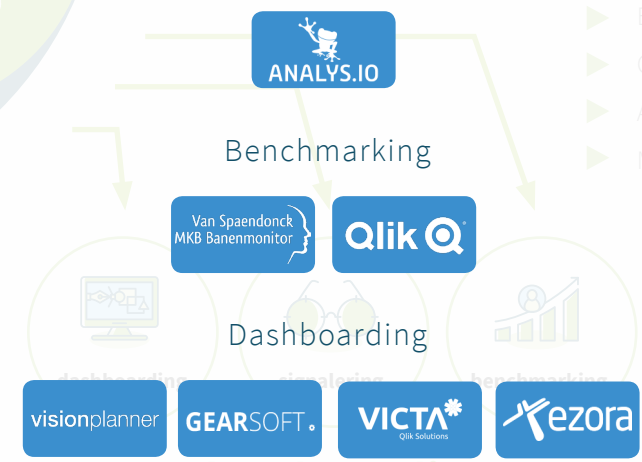

Overige koppelingen

Analyse koppelingen

Onder andere:

- ▶ Visionplanner
- ▶ Ezora
- ▶ Qlik
- ▶ Analys.io
- ▶ MKB Banenmonitor

Een greep uit:

Input koppelingen

Output koppelingen

75+ koppelingen met Loket.nl

Gemak

Verzuim & verzekering

Planning

Financieel

Overheid en pensioen

- ▶ Atrea
- ▶ Personeelssysteem
- ▶ Tamigo

- ▶ Exact Online
- ▶ Visma
- ▶ Yuki
- ▶ Twinfield

Overig koppelingen

Analyse koppelingen

Onder andere:

- ▶ Gearsoft Conversie
- ▶ Incomm
- ▶ S
- ▶ Datawear

Onder andere:

- ▶ Visionplanner
- ▶ Ezora
- ▶ Qlik
- ▶ Analysis.io
- ▶ MKB Banenmonitor

Bankkoppeling

Signalering

Overig koppelingen