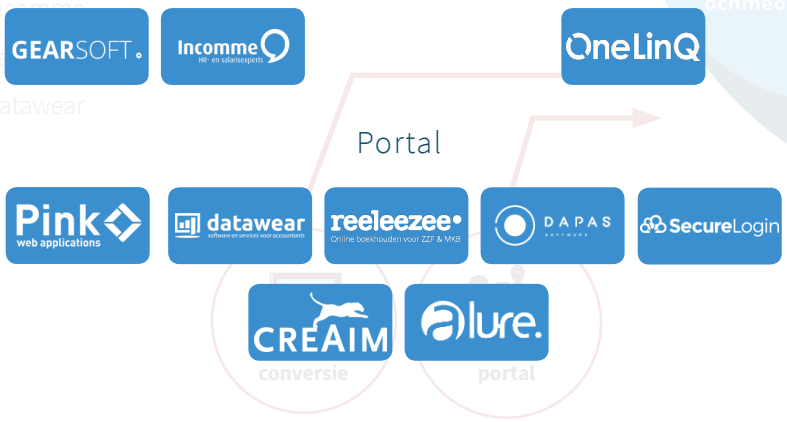

Input koppelingen

Onder andere:

- ▶ L1NDA
- ▶ Atea
- ▶ Personeelssysteem
- ▶ Tamigo

Output koppelingen

Onder andere:

- ▶ Exact Online
- ▶ Visma
- ▶ Yuki
- ▶ Twinfield

Onder andere:

- ▶ Gearsoft
- ▶ Incommé
- ▶ Securelogin
- ▶ Datawear

Overige koppelingen

Analyse koppelingen

Onder andere:

- ▶ Visionplanner
- ▶ Ezora
- ▶ Qlik
- ▶ Analys.io
- ▶ MKB Banenmonitor

Een greep uit:

Input koppelingen

Output koppelingen

75+ koppelingen met Loket.nl

Gemak

Verzuim & verzekering

Planning

Financieel

Overheid en pensioen

- ▶ Atrea
- ▶ Personeelssysteem
- ▶ Tamigo

- ▶ Exact Online
- ▶ Visma
- ▶ Yuki
- ▶ Twinfield

Overig koppelingen

Analyse koppelingen

Onder andere:

- ▶ Gearsoft Conversie
- ▶ Incomm
- ▶ S
- ▶ Datawear

Onder andere:

- ▶ Visionplanner
- ▶ Ezora
- ▶ Qlik
- ▶ Analysis.io
- ▶ MKB Banenmonitor

Bankkoppeling

Signalering

Overig koppelingen